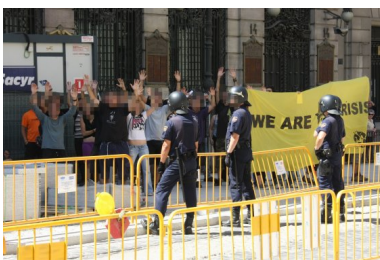

<https://info.nodo50.org/Cobertura-Accion-Eje-de-Crisis,1902.html>

# Cobertura Acción Eje de Crisis: Okupado el Casino de Madrid

- Multimedia - Fotos -

Fecha de publicación en línea: Martes 30 de junio de 2009

---

Copyright © Nodo50 - Todos derechos reservados

---

Fuente: [Centro de Medios RES](#)